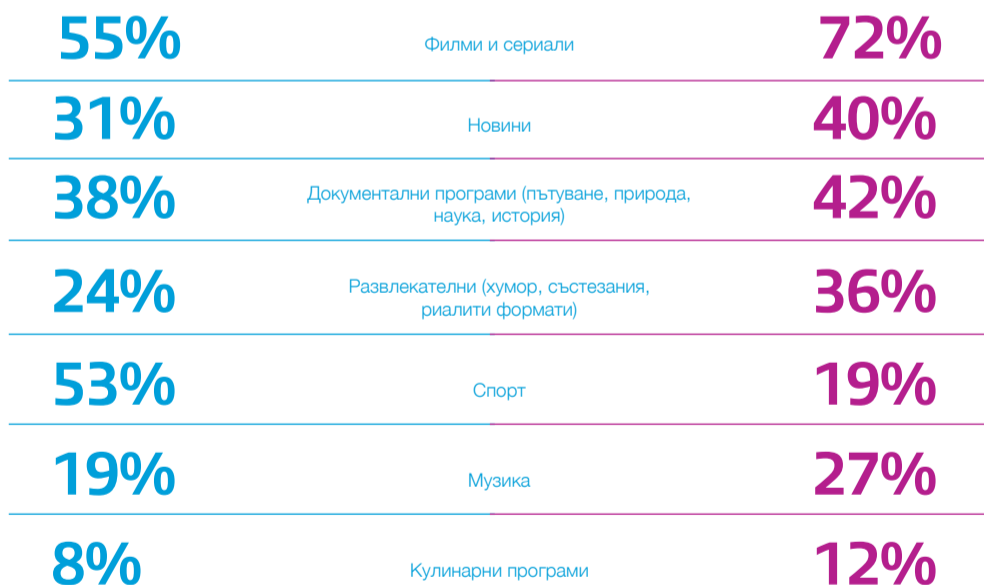

**64%**

Смятат, че HD стандарта е много важен при избор на ТВ доставчик

**70%**

Избират HD стандарт, когато гледат новини

**20%**

Предпочитания за гледане на HD телевизия

**МЪЖЕ**

**ЖЕНИ**